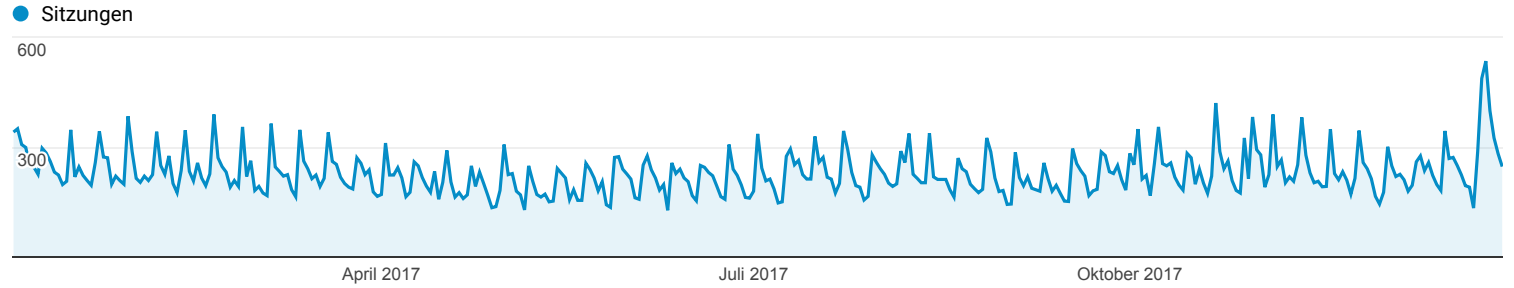

## Alle Zugriffe

**Alle Nutzer**  
100,00 % Sitzungen

01.01.2017 - 31.12.2017

### Explorer

Land	Sitzungen	Nutzer	Seitenaufrufe
	83.594 % des Gesamtwerts: 100,00 % (83.594)	73.742 % des Gesamtwerts: 99,84 % (73.859)	187.889 % des Gesamtwerts: 100,00 % (187.889)
1. Germany	<b>81.009</b> (96,91 %)	71.401 (96,78 %)	182.587 (97,18 %)
2. Switzerland	<b>519</b> (0,62 %)	460 (0,62 %)	1.236 (0,66 %)
3. Austria	<b>374</b> (0,45 %)	344 (0,47 %)	872 (0,46 %)
4. United States	<b>330</b> (0,39 %)	320 (0,43 %)	493 (0,26 %)
5. Poland	<b>168</b> (0,20 %)	122 (0,17 %)	338 (0,18 %)
6. (not set)	<b>159</b> (0,19 %)	153 (0,21 %)	354 (0,19 %)
7. United Kingdom	<b>124</b> (0,15 %)	120 (0,16 %)	303 (0,16 %)
8. Netherlands	<b>121</b> (0,14 %)	105 (0,14 %)	263 (0,14 %)
9. Denmark	<b>85</b> (0,10 %)	77 (0,10 %)	181 (0,10 %)
10. Ukraine	<b>73</b> (0,09 %)	72 (0,10 %)	84 (0,04 %)