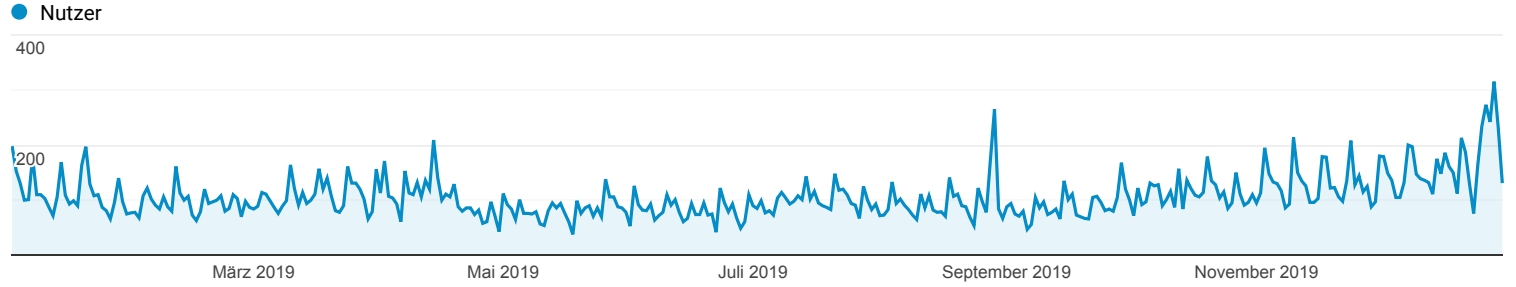

Alle Zugriffe

Alle Nutzer  
100,00 % Nutzer

01.01.2019 - 31.12.2019

Explorer

Land	Nutzer	Sitzungen	Seitenaufrufe
	<b>36.740</b> % des Gesamtwerts: 100,00 % (36.740)	<b>40.321</b> % des Gesamtwerts: 100,00 % (40.321)	<b>89.990</b> % des Gesamtwerts: 100,00 % (89.990)
1. Germany	<b>32.717</b> (89,16 %)	<b>36.281</b> (89,98 %)	<b>84.681</b> (94,10 %)
2. United States	<b>2.471</b> (6,73 %)	<b>2.459</b> (6,10 %)	<b>2.512</b> (2,79 %)
3. Canada	<b>283</b> (0,77 %)	<b>283</b> (0,70 %)	<b>285</b> (0,32 %)
4. Switzerland	<b>197</b> (0,54 %)	<b>230</b> (0,57 %)	<b>599</b> (0,67 %)
5. China	<b>157</b> (0,43 %)	<b>154</b> (0,38 %)	<b>163</b> (0,18 %)
6. Austria	<b>119</b> (0,32 %)	<b>124</b> (0,31 %)	<b>335</b> (0,37 %)
7. France	<b>115</b> (0,31 %)	<b>114</b> (0,28 %)	<b>169</b> (0,19 %)
8. Argentina	<b>111</b> (0,30 %)	<b>111</b> (0,28 %)	<b>111</b> (0,12 %)
9. Poland	<b>76</b> (0,21 %)	<b>84</b> (0,21 %)	<b>155</b> (0,17 %)
10. Netherlands	<b>68</b> (0,19 %)	<b>82</b> (0,20 %)	<b>196</b> (0,22 %)