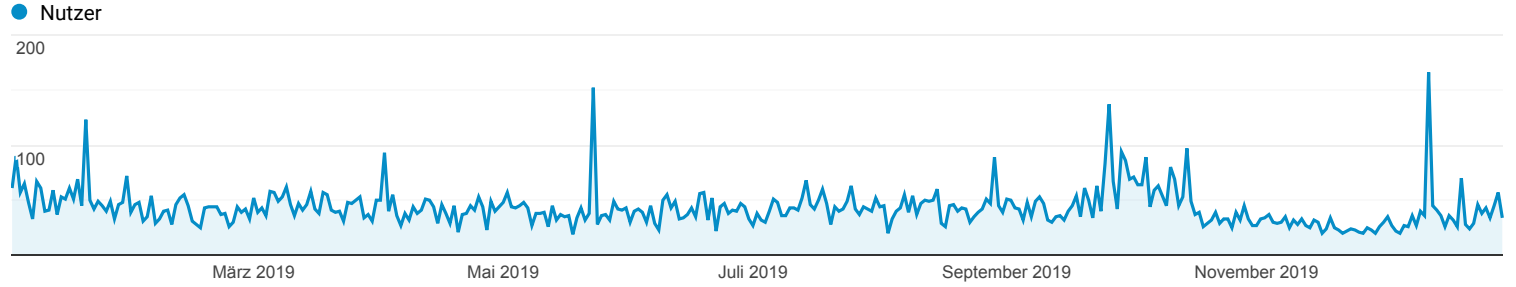

Alle Zugriffe

Alle Nutzer  
100,00 % Nutzer

01.01.2019 - 31.12.2019

Explorer

Land	Nutzer	Sitzungen	Seitenaufrufe
	<b>14.457</b> % des Gesamtwerts: 100,00 % (14.457)	<b>16.486</b> % des Gesamtwerts: 100,00 % (16.486)	<b>71.042</b> % des Gesamtwerts: 100,00 % (71.042)
1. Germany	<b>10.841</b> (75,23 %)	<b>12.715</b> (77,13 %)	<b>63.750</b> (89,74 %)
2. United States	<b>1.829</b> (12,69 %)	<b>1.870</b> (11,34 %)	<b>2.192</b> (3,09 %)
3. Canada	<b>254</b> (1,76 %)	<b>262</b> (1,59 %)	<b>294</b> (0,41 %)
4. Switzerland	<b>208</b> (1,44 %)	<b>233</b> (1,41 %)	<b>952</b> (1,34 %)
5. Austria	<b>197</b> (1,37 %)	<b>220</b> (1,33 %)	<b>924</b> (1,30 %)
6. France	<b>100</b> (0,69 %)	<b>106</b> (0,64 %)	<b>178</b> (0,25 %)
7. China	<b>82</b> (0,57 %)	<b>81</b> (0,49 %)	<b>85</b> (0,12 %)
8. Brazil	<b>72</b> (0,50 %)	<b>72</b> (0,44 %)	<b>75</b> (0,11 %)
9. Japan	<b>70</b> (0,49 %)	<b>69</b> (0,42 %)	<b>103</b> (0,14 %)
10. Australia	<b>63</b> (0,44 %)	<b>70</b> (0,42 %)	<b>144</b> (0,20 %)