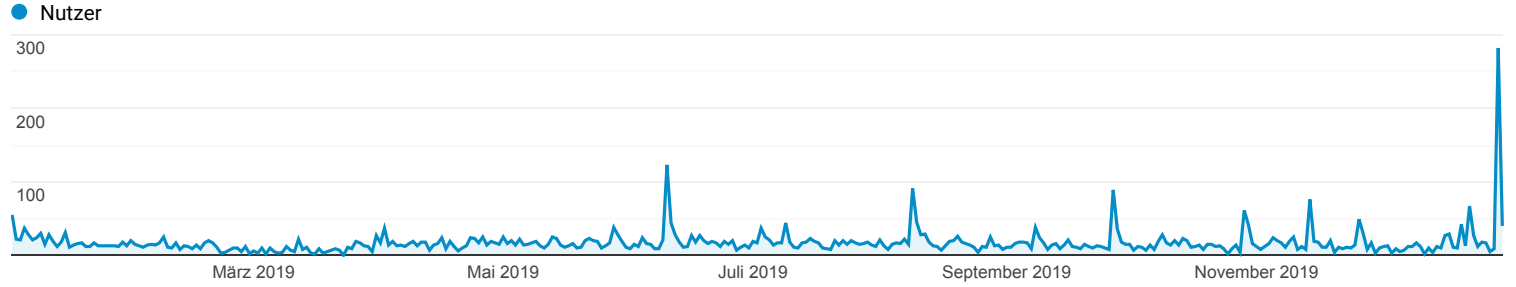

Alle Zugriffe

Alle Nutzer  
100,00 % Nutzer

01.01.2019 - 31.12.2019

Explorer

Land	Nutzer	Sitzungen	Seitenaufrufe
	<b>5.930</b> % des Gesamtwerts: 100,00 % (5.930)	<b>6.417</b> % des Gesamtwerts: 100,00 % (6.417)	<b>11.789</b> % des Gesamtwerts: 100,00 % (11.789)
1. Germany	<b>5.021</b> (84,59 %)	<b>5.491</b> (85,57 %)	<b>10.629</b> (90,16 %)
2. United States	<b>478</b> (8,05 %)	<b>467</b> (7,28 %)	<b>474</b> (4,02 %)
3. China	<b>70</b> (1,18 %)	<b>70</b> (1,09 %)	<b>73</b> (0,62 %)
4. Switzerland	<b>58</b> (0,98 %)	<b>68</b> (1,06 %)	<b>117</b> (0,99 %)
5. Austria	<b>45</b> (0,76 %)	<b>52</b> (0,81 %)	<b>95</b> (0,81 %)
6. Japan	<b>44</b> (0,74 %)	<b>44</b> (0,69 %)	<b>52</b> (0,44 %)
7. Poland	<b>28</b> (0,47 %)	<b>28</b> (0,44 %)	<b>44</b> (0,37 %)
8. Canada	<b>21</b> (0,35 %)	<b>21</b> (0,33 %)	<b>21</b> (0,18 %)
9. Argentina	<b>19</b> (0,32 %)	<b>19</b> (0,30 %)	<b>19</b> (0,16 %)
10. France	<b>17</b> (0,29 %)	<b>17</b> (0,26 %)	<b>18</b> (0,15 %)